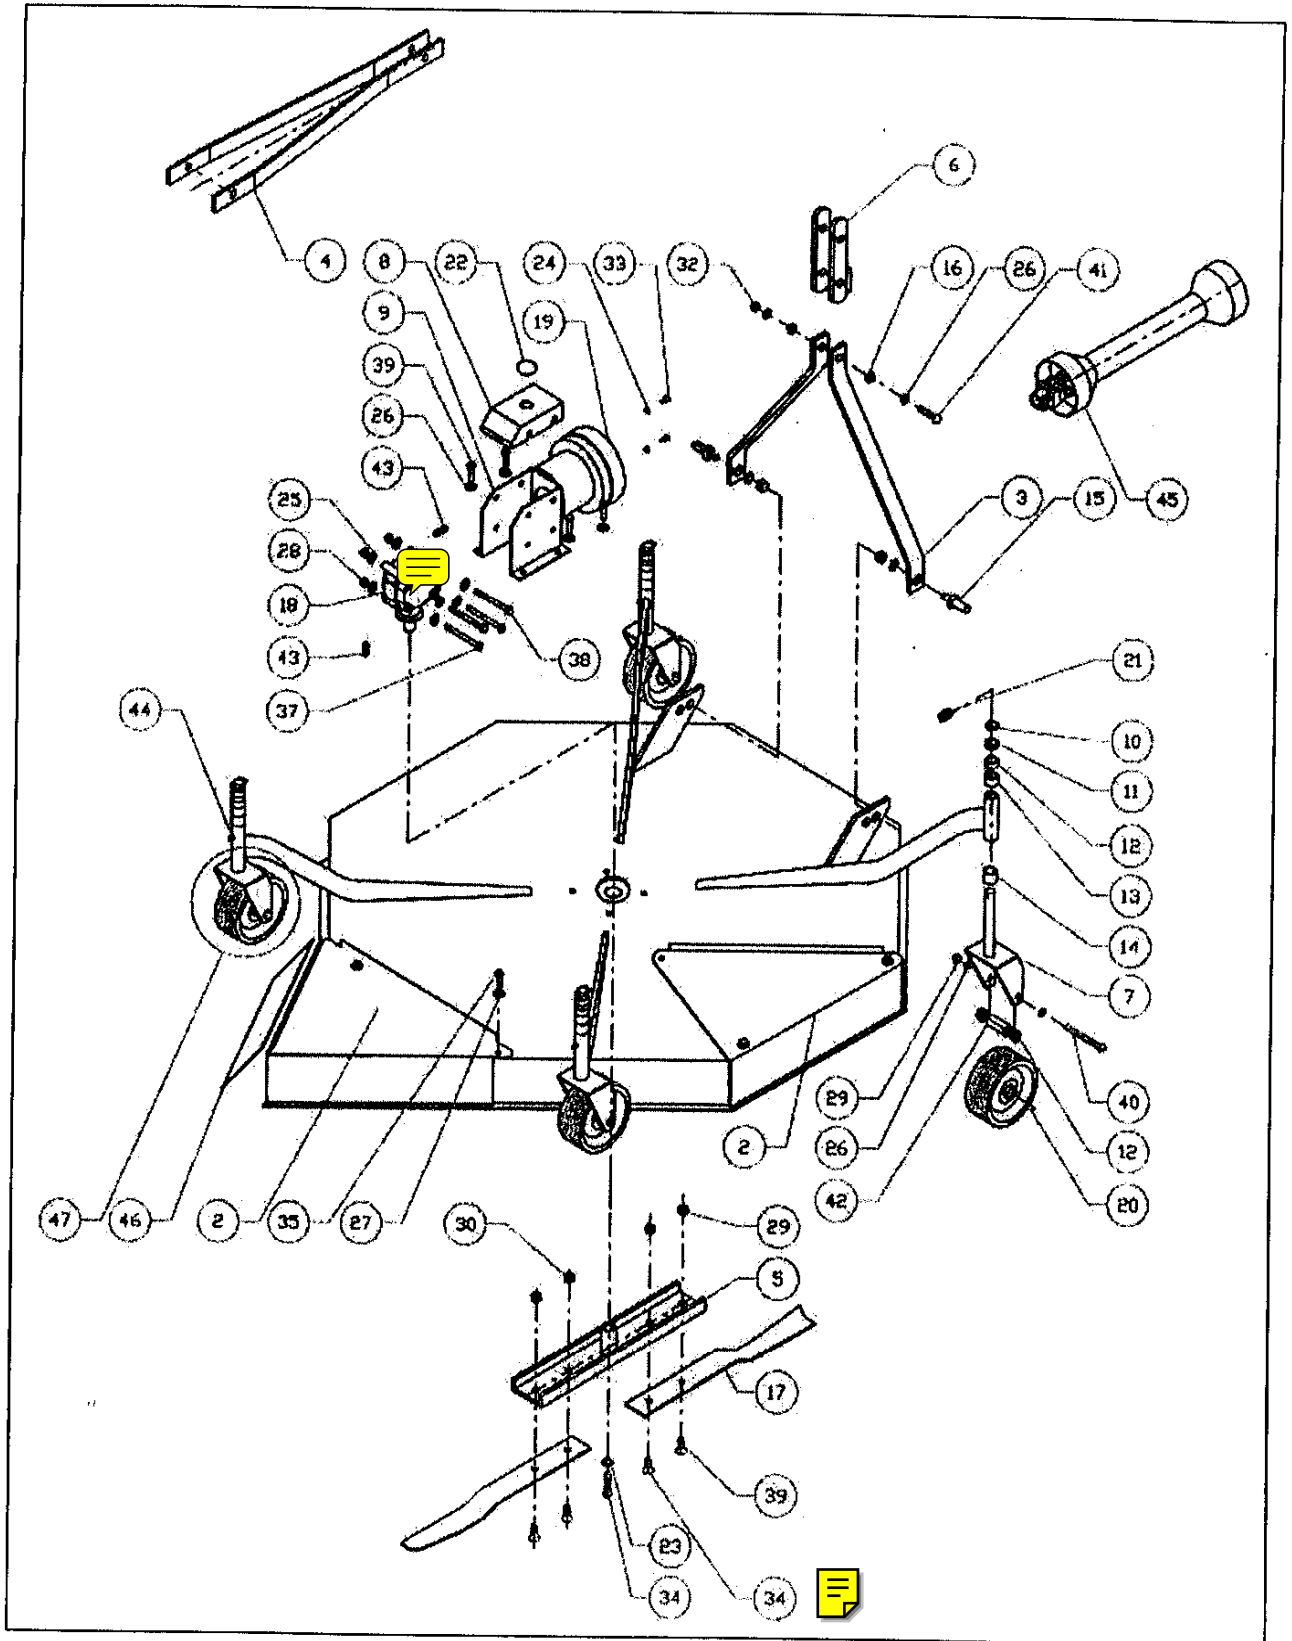

# MOWER TYPE "ET"

### ET100

### ET120

ET 100 SPARE PARTS

## ET 100 SPARE PARTS

REF.	DESCRIPTION	CODE	ET 100		
1	FRAME	ET051VD	1		
2	DISCHARGE	ET152VD	2		
3	III° POINT BRACKET	ET157VD	2		
4	III° POINT BRACKET	ET158VD	2		
5	BLADES SUPPORT	ET052VD	1		
6	PIVOTAL VERTEX	SRM059VD	1		
7	WHEEL SUPPORT	SRM053VD	4		
8	GEAR BOX SUPPORT CAP	SC160VD	1		
9	GEAR BOX SUPPORT	SC208VD	1		
10	SPACER 2 MM	SRM203ZD	4		
11	SPACER 6 MM	SRM204ZD	4		
12	SPACER 13 MM	SRM205ZD	12		
13	SPACER 26 MM	SRM206ZD	4		
14	SPACER 33 MM	SRM207ZD	4		
15	I° CATEGORY PIN	SRM220D	2		
16	III° POINT BUSH	SRM233D	2		
17	BLADE	ET159D	2		
18	GEAR BOX 124.686	42000025	1		
19	CUFFIA	41900004	1		
20	WHEEL $\phi$ 200X75	42900005	4		
21	SAFETY PIN $\phi$ 6	41300002	4		
22	PLUG $\phi$ 30	42500005	1		
23	WASHER $\phi$ 8 UNI 1751	40300011	1		
24	WASHER $\phi$ 8 UNI 6592	40300002	14		
25	WASHER $\phi$ 10 UNI 6592	40300003	8		
26	WASHER $\phi$ 12 UNI 6592	40300004	14		
27	WASHER $\phi$ 10X30	40300013	4		
28	NUT CONELOCK M10 DIN 980	40200003	4		
29	NUT CONELOCK M12 DIN 980	40200006	7		
30	NUT CONELOCK M8 DIN 980	40200040	8		
31					
32					
33	SCREW M8X16 UNI 5739	40100042	8		
34	SCREW M8X35 UNI 5739	40100057	3		
35	SCREW M10X25 UNI 5739	40100043	4		
36					
37	SCREW M10X120 UNI 5737	40100031	3		
38	SCREW M10X140 UNI 5737	40100024	1		
39	SCREW M12X35 UNI 5739	40100015	6		
40	SCREW M12X120 UNI 5737	40100048	4		
41	SCREW M12X100 UNI 5737	40100046	1		
42	WHEEL BUSH	SRM232D	4		
43	TONGUE 8X7X35 UNI6604-69	40500001	2		
44	GREASER TYPE A M6X1 UNI7663	40600001	4		
45	CARDAN SHAFT 223 080 10	42600065	1		
46	RUBBER PLATE	ET161D	2		
47	WHEEL GROUP	SRM071D	4		